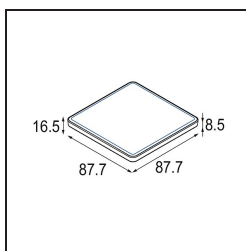

### Spezifikationen

Material	13590000
Farbtemperatur	2700-6500K (Tunable White)
Leuchtmittel enthalten	Nein
Anzahl Lichtquellen	0
Schutzart	20
Glühdrahtprüfung (°C)	960
Dimmprotokoll	DALI
Innen/Außen	Innen
Verstellbarkeit	Not Applicable
Bruttogewicht (g)	146,0
Umgebungstemperatur	-20°C to +45°C