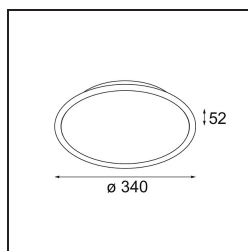

### Kompas Round Surface 340 30W Trailing Edge DI 500mA Black Structure

#### Specificaties

Materiaal	13571132
Lamp inbegrepen	Neen
Aantal Lichtbronnen	0
Ingangsspanning	230 V
Elektriciteitsklasse	I
IP-klasse	20
Gloeidraadtest (°C)	960
Protocol Voor Dimmen	Trailing-Edge
Binnen/Buiten	Binnen
Toepassing	Plafond, Wand
Montage	Opbouw
Verstelbaarheid	Not Applicable
Primaire Kleur & Primaire Afwerking	Zwart, Structuur
Brutogewicht (g)	2725,0
Opmerking	<ul style="list-style-type: none"> <li>Lichtmodules niet inbegrepen</li> <li>Dit is geen compleet product. Lichtmodule vereist.</li> </ul>