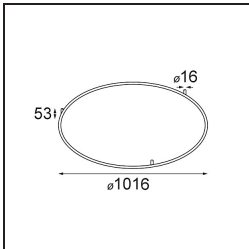

- **13572009** Hoolahoop 1000 White Structure
- **13572032** Hoolahoop 1000 Black Structure