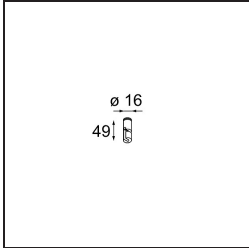

Accessori Installazione

- **13570732** Suspension Point Kompas Black Structure
- **13570709** Suspension Point Kompas White Structure