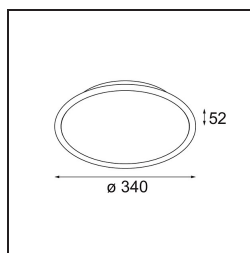

Kompas Round Surface 340 30W Trailing Edge DI 500mA Black Structure

Specifications

Materiale	13571132
Lampadina inclusa	No
Numero di fonte luminosa	0
Volt in ingresso	230V
Classificazione elettrica	I
Grado IP	20
Test filo a caldo (°C)	960
Protocollo di regolazione (Dimmer)	Taglio di fase
Interno/Esterno	Interno
Applicazione	Soffitto, Parete
Montaggio	Superficie
Orientabilità	Not Applicable
Colore primario & Finitura primaria	Nero, Strutturata
Peso lordo (g)	2725,0
Remark	<ul style="list-style-type: none"> • Moduli luminosi non inclusi • Questo non è un prodotto completo. Necessario modulo luce.