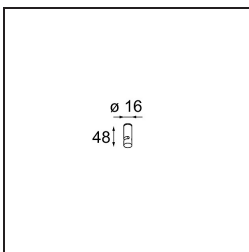

- **13571809** Guiding Point Kompas White Structure
- **13571832** Guiding Point Kompas Black Structure

Wählen Sie das benötigte Zubehör