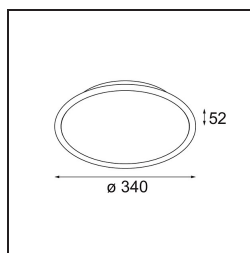

Kompas Round Surface 340 30W Trailing Edge DI 500mA White Structure

Caractéristiques

| | |
|--|--|
| Matériaux | 13571109 |
| Ampoule incluse | Non |
| Nombre de Sources Lumineuses | 0 |
| Tension d'Entrée | 230 V |
| Classe Électrique | I |
| Indice de protection IP | 20 |
| Essai au fil incandescent (°C) | 960 |
| Protocole de Variation | Coupeure en Fin de Phase |
| Intérieur/extérieur | Intérieur |
| Application | Plafond, Mur |
| Montage | En Surface |
| Ajustabilité | Not Applicable |
| Couleur Principale & Finition Principale | Blanc, Structure |
| Poids brut (g) | 2725,0 |
| Commentaire | <ul style="list-style-type: none"> • Modules d'éclairage non inclus. • Ceci n'est pas un produit complet. Module d'éclairage requis. |