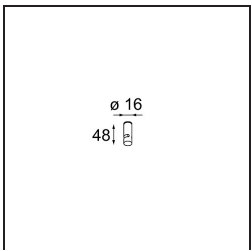

- **13571809** Guiding Point Kompas White Structure
- **13571832** Guiding Point Kompas Black Structure

■ Wählen Sie das benötigte Zubehör