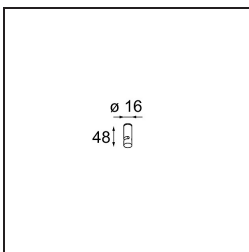

- **13571809** Guiding Point Kompas White Structure
- **13571832** Guiding Point Kompas Black Structure

■ Kies een vereist accessoire