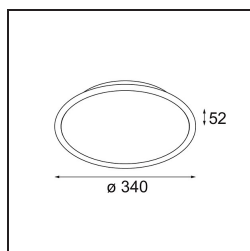

Datum
Klant
Project
Soort

Kompas Round Surface 340 50W DALI DI 350mA Black Structure

Specificaties

Materiaal	13571032
Lamp inbegrepen	Neen
Aantal Lichtbronnen	0
Ingangsspanning	230 V
Elektriciteitsklasse	I
IP-klasse	20
Gloeidraadtest (°C)	960
Protocol Voor Dimmen	DALI
DALI Standard	DALI-2
Binnen/Buiten	Binnen
Toepassing	Plafond, Wand
Montage	Opbouw
Verstelbaarheid	Not Applicable
Primaire Kleur & Primaire Afwerking	Zwart, Structuur
Brutogewicht (g)	2755,0
Opmerking	<ul style="list-style-type: none"> Lichtmodules niet inbegrepen Dit is geen compleet product. Lichtmodule vereist.