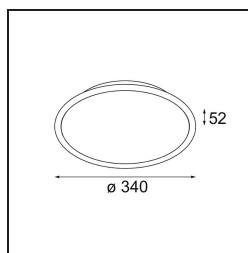

Date
Customer
Project
Type

Kompas Round Surface 340 50W DALI DI 350mA Black Structure

Specifications

Materiale	13571032
Lampadina inclusa	No
Numero di fonte luminosa	0
Volt in ingresso	230V
Classificazione elettrica	I
Grado IP	20
Test filo a caldo (°C)	960
Protocollo di regolazione (Dimmer)	DALI
DALI Standard	DALI-2
Interno/Esterno	Interno
Applicazione	Soffitto, Parete
Montaggio	Superficie
Orientabilità	Not Applicable
Colore primario & Finitura primaria	Nero, Strutturata
Peso lordo (g)	2755,0
Remark	<ul style="list-style-type: none"> • Moduli luminosi non inclusi • Questo non è un prodotto completo. Necessario modulo luce.