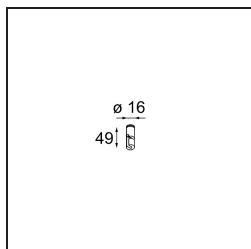

Installatie Accessoires

- **13570732** Suspension Point Kompas Black Structure
- **13570709** Suspension Point Kompas White Structure