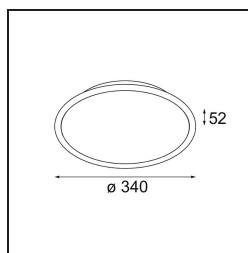

Kompas Round Surface 340 50W DALI DI 350mA White Structure

Caractéristiques

Matériaux	13571009
Ampoule incluse	Non
Nombre de Sources Lumineuses	0
Tension d'Entrée	230 V
Classe Électrique	I
Indice de protection IP	20
Essai au fil incandescent (°C)	960
Protocole de Variation	DALI
DALI Standard	DALI-2
Intérieur/extérieur	Intérieur
Application	Plafond, Mur
Montage	En Surface
Ajustabilité	Not Applicable
Couleur Principale & Finition Principale	Blanc, Structure
Poids brut (g)	2755,0
Commentaire	<ul style="list-style-type: none"> • Modules d'éclairage non inclus. • Ceci n'est pas un produit complet. Module d'éclairage requis.