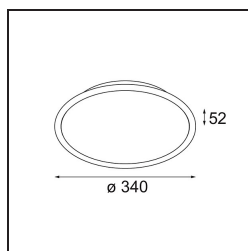

Datum

Klant

Project

Soort

Kompas Round Surface 340 50W 1-10V DI 350mA Black Structure

Specificaties

Materiaal	13570932
Lamp inbegrepen	Neen
Aantal Lichtbronnen	0
Ingangsspanning	230 V
Elektriciteitsklasse	I
IP-klasse	20
Gloeidraadtest (°C)	960
Protocol Voor Dimmen	1-10V
Binnen/Buiten	Binnen
Toepassing	Plafond, Wand
Montage	Opbouw
Verstelbaarheid	Not Applicable
Primaire Kleur & Primaire Afwerking	Zwart, Structuur
Brutogewicht (g)	2755,0
Opmerking	<ul style="list-style-type: none"> • Lichtmodules niet inbegrepen • Dit is geen compleet product. Lichtmodule vereist.