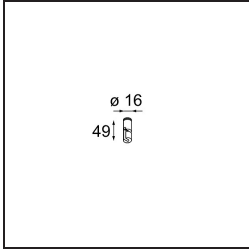

Accesorios Instalación

- **13570732** Suspension Point Kompas Black Structure
- **13570709** Suspension Point Kompas White Structure