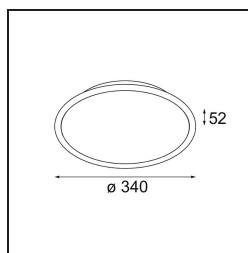

Date
Customer
Project
Type

*Kompas Round Surface 340 50W 1-10V DI 350mA White Structure*

### Specifications

Materiale	13570909
Lampadina inclusa	No
Numero di fonte luminosa	0
Volt in ingresso	230V
Classificazione elettrica	I
Grado IP	20
Test filo a caldo (°C)	960
Protocollo di regolazione (Dimmer)	1-10V
Interno/Esterno	Interno
Applicazione	Soffitto, Parete
Montaggio	Superficie
Orientabilità	Not Applicable
Colore primario & Finitura primaria	Bianco, Strutturata
Peso lordo (g)	2755,0
Remark	<ul style="list-style-type: none"> <li>• Moduli luminosi non inclusi</li> <li>• Questo non è un prodotto completo. Necessario modulo luce.</li> </ul>