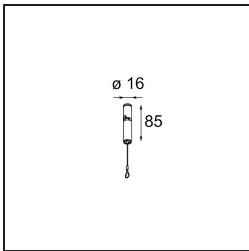

- **13523732** Suspension Point Extruded Kompas (Incl. Suspension Cable 2000) Black Structure
- **13523736** Suspension Point Extruded Kompas (Incl. Suspension Cable 2000) Grey White Matt