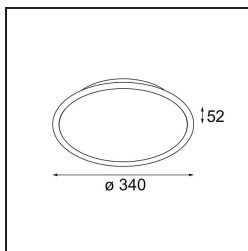

|          |
|----------|
| Date     |
| Customer |
| Project  |
| Type     |

*Kompas Round Surface 340 50W 1-10V DI 350mA White Structure*

**Specifications**

|  |   |
|--|---|
| Material                                 | 13570909  |
| Lámpara Incluida                         | No  |
| Número de fuentes de luz                 | 0   |
| Voltaje de entrada                       | 230V  |
| Clasificación eléctrica                  | I   |
| Clasificación del IP                     | 20  |
| Clasificación de hilo incandescente (°C) | 960   |
| Protocolo de regulación                  | 1-10V   |
| Interior/Exterior                        | Interior  |
| Aplicación                               | Techo, Pared  |
| Montaje                                  | Superficie  |
| Ajustabilidad                            | Not Applicable  |
| Color principal & Acabado principal      | Blanco, Estructura  |
| Peso bruto (g)                           | 2755,0  |
| Remark                                   | <ul style="list-style-type: none"> <li>• Módulos de iluminación no incluidos</li> <li>• No es un producto completo. Se requiere módulo de luz.</li> </ul> |