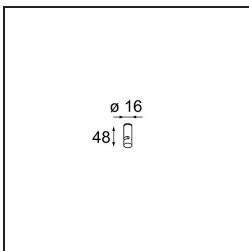

- **13571809** Guiding Point Kompas White Structure
- **13571832** Guiding Point Kompas Black Structure

Choose a required accessory