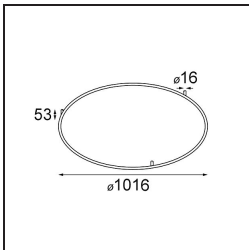

- **13572009** Hoolahoop 1000 White Structure
- **13572032** Hoolahoop 1000 Black Structure