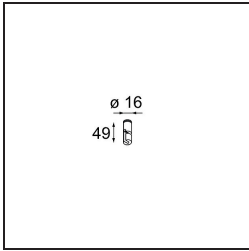

Accesorios Instalación

- **13570732** Suspension Point Kompas Black Structure
- **13570709** Suspension Point Kompas White Structure