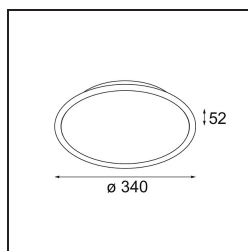

Kompas Round Surface 340 30W Trailing Edge DI 350mA Black Structure

Specifications

Materiale	13570832
Lampadina inclusa	No
Numero di fonte luminosa	0
Volt in ingresso	230V
Classificazione elettrica	I
Grado IP	20
Test filo a caldo (°C)	960
Protocollo di regolazione (Dimmer)	Taglio di fase
Interno/Esterno	Interno
Applicazione	Soffitto, Parete
Montaggio	Superficie
Orientabilità	Not Applicable
Colore primario & Finitura primaria	Nero, Strutturata
Peso lordo (g)	2725,0
Remark	<ul style="list-style-type: none"> • Moduli luminosi non inclusi • Questo non è un prodotto completo. Necessario modulo luce.