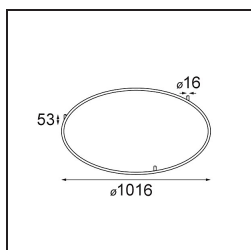

1. **13572009** Hoolahoop 1000 White Structure
   13572032 Hoolahoop 1000 Black Structure