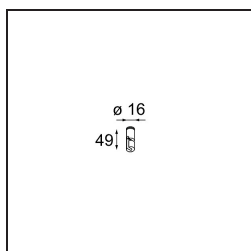

Accessoires d'Eclairage d'installation

1. **13570732** Suspension Point Kompas Black Structure
   13570709 Suspension Point Kompas White Structure