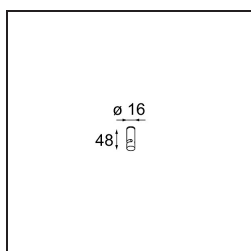

1. **13571809** Guiding Point Kompas White Structure
   13571832 Guiding Point Kompas Black Structure

■ Choisir un accessoire requis