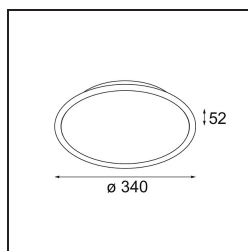

Kompas Round Surface 340 30W Trailing Edge DI 350mA Black Structure

Caractéristiques

Matériaux	13570832
Ampoule incluse	Non
Nombre de Sources Lumineuses	0
Tension d'Entrée	230 V
Classe Électrique	I
Indice de protection IP	20
Essai au fil incandescent (°C)	960
Protocole de Variation	Coupeure en Fin de Phase
Intérieur/extérieur	Intérieur
Application	Plafond, Mur
Montage	En Surface
Ajustabilité	Not Applicable
Couleur Principale & Finition Principale	Noir, Structure
Poids brut (g)	2725,0
Commentaire	<ul style="list-style-type: none"> • Modules d'éclairage non inclus. • Ceci n'est pas un produit complet. Module d'éclairage requis.