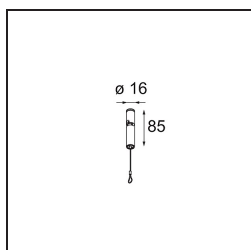

1. **13523732** Suspension Point Extruded Kompas (Incl. Suspension Cable 2000) Black Structure
   13523736 Suspension Point Extruded Kompas (Incl. Suspension Cable 2000) Grey White Matt