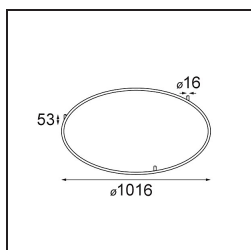

13572009 Hoolahoop 1000 White Structure
13572032 Hoolahoop 1000 Black Structure