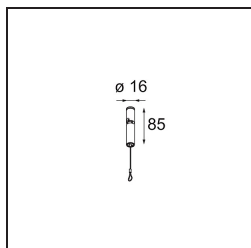

13523732 Suspension Point Extruded Kompas (Incl. Suspension Cable 2000) Black Structure
13523736 Suspension Point Extruded Kompas (Incl. Suspension Cable 2000) Grey White Matt