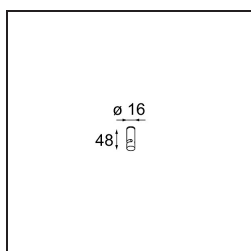

13571809 Guiding Point Kompas White Structure
13571832 Guiding Point Kompas Black Structure

■ Choisir un accessoire requis