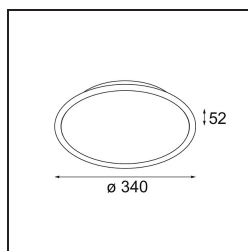

Kompas Round Surface 340 30W Trailing Edge DI 350mA White Structure

Caractéristiques

Matériaux	13570809
Ampoule incluse	Non
Nombre de Sources Lumineuses	0
Tension d'Entrée	230 V
Classe Électrique	I
Indice de protection IP	20
Essai au fil incandescent (°C)	960
Protocole de Variation	Coupeure en Fin de Phase
Intérieur/extérieur	Intérieur
Application	Plafond, Mur
Montage	En Surface
Ajustabilité	Not Applicable
Couleur Principale & Finition Principale	Blanc, Structure
Poids brut (g)	2725,0
Commentaire	<ul style="list-style-type: none"> • Modules d'éclairage non inclus. • Ceci n'est pas un produit complet. Module d'éclairage requis.