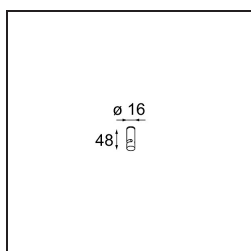

- **13571809** Guiding Point Kompas White Structure
- **13571832** Guiding Point Kompas Black Structure

■ Wählen Sie das benötigte Zubehör