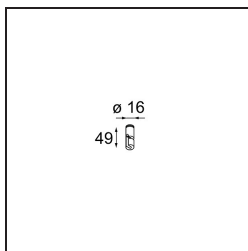

Datum

Klant

Project

Soort

Suspension Point Kompas Black Structure

Specificaties

Materiaal	13570732
Lamp inbegrepen	Neen
Aantal Lichtbronnen	0
IP-klasse	20
Gloeidraadtest (°C)	960
Binnen/Buiten	Binnen
Toepassing	Plafond, Wand
Verstelbaarheid	Not Applicable
Primaire Kleur & Primaire Afwerking	Zwart, Structuur
Brutogewicht (g)	23,0