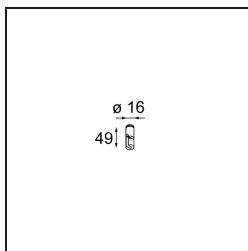

Datum

Klant

Project

Soort

*Suspension Point Kompas Black Structure*

**Specificaties**

Materiaal	13570732
Lamp inbegrepen	Neen
Aantal Lichtbronnen	0
IP-klasse	20
Gloeidraadtest (°C)	960
Binnen/Buiten	Binnen
Toepassing	Plafond, Wand
Verstelbaarheid	Not Applicable
Primaire Kleur & Primaire Afwerking	Zwart, Structuur
Brutogewicht (g)	23,0