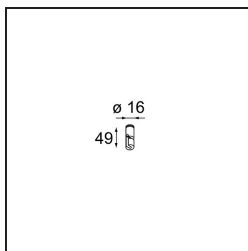

Date
Customer
Project
Type

Suspension Point Kompas Black Structure

Specifications

Materiale	13570732
Lampadina inclusa	No
Numero di fonte luminosa	0
Grado IP	20
Test filo a caldo (°C)	960
Interno/Esterno	Interno
Applicazione	Soffitto, Parete
Orientabilità	Not Applicable
Colore primario & Finitura primaria	Nero, Strutturata
Peso lordo (g)	23,0