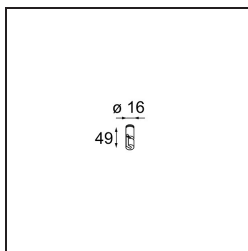

*Suspension Point Kompas Black Structure*

**Specifications**

Materiale	13570732
Lampadina inclusa	No
Numero di fonte luminosa	0
Grado IP	20
Test filo a caldo (°C)	960
Interno/Esterno	Interno
Applicazione	Soffitto, Parete
Orientabilità	Not Applicable
Colore primario & Finitura primaria	Nero, Strutturata
Peso lordo (g)	23,0