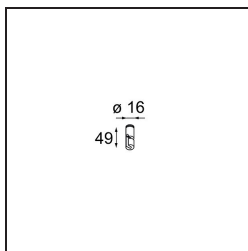

*Suspension Point Kompas Black Structure*

**Caractéristiques**

Matériaux	13570732
Ampoule incluse	Non
Nombre de Sources Lumineuses	0
Indice de protection IP	20
Essai au fil incandescent (°C)	960
Intérieur/extérieur	Intérieur
Application	Plafond, Mur
Ajustabilité	Not Applicable
Couleur Principale & Finition Principale	Noir, Structure
Poids brut (g)	23,0