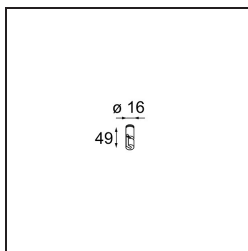

*Suspension Point Kompas Black Structure*

**Caractéristiques**

Matériaux	13570732
Ampoule incluse	Non
Nombre de Sources Lumineuses	0
Indice de protection IP	20
Essai au fil incandescent (°C)	960
Intérieur/extérieur	Intérieur
Application	Plafond, Mur
Ajustabilité	Not Applicable
Couleur Principale & Finition Principale	Noir, Structure
Poids brut (g)	23,0