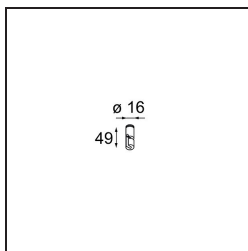

Date _____

Customer _____

Project _____

Type _____

Suspension Point Kompas Black Structure

Specifications

Material	13570732
Lámpara Incluida	No
Número de fuentes de luz	0
Clasificación del IP	20
Clasificación de hilo incandescente (°C)	960
Interio/Exterior	Interior
Aplicación	Techo, Pared
Ajustabilidad	Not Applicable
Color principal & Acabado principal	Negro, Estructura
Peso bruto (g)	23,0