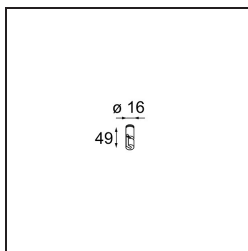

Date \_\_\_\_\_  
Customer \_\_\_\_\_  
Project \_\_\_\_\_  
Type \_\_\_\_\_

*Suspension Point Kompas Black Structure*

**Specifications**

Material	13570732
Lámpara Incluida	No
Número de fuentes de luz	0
Clasificación del IP	20
Clasificación de hilo incandescente (°C)	960
Interio/Exterior	Interior
Aplicación	Techo, Pared
Ajustabilidad	Not Applicable
Color principal & Acabado principal	Negro, Estructura
Peso bruto (g)	23,0