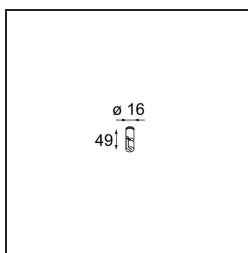

Suspension Point Kompas White Structure

Specificaties

Materiaal	13570709
Lamp inbegrepen	Neen
Aantal Lichtbronnen	0
IP-klasse	20
Gloedraadtest (°C)	960
Binnen/Buiten	Binnen
Toepassing	Plafond, Wand
Verstelbaarheid	Not Applicable
Primaire Kleur & Primaire Afwerking	Wit, Structuur
Brutogewicht (g)	23,0