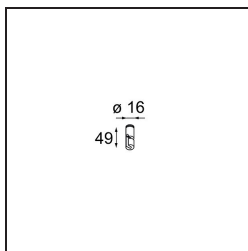

Suspension Point Kompas White Structure

Specifications

Materiale	13570709
Lampadina inclusa	No
Numero di fonte luminosa	0
Grado IP	20
Test filo a caldo (°C)	960
Interno/Esterno	Interno
Applicazione	Soffitto, Parete
Orientabilità	Not Applicable
Colore primario & Finitura primaria	Bianco, Strutturata
Peso lordo (g)	23,0