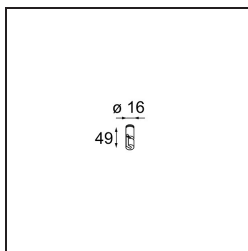

Suspension Point Kompas White Structure

Specifications

Materiale	13570709
Lampadina inclusa	No
Numero di fonte luminosa	0
Grado IP	20
Test filo a caldo (°C)	960
Interno/Esterno	Interno
Applicazione	Soffitto, Parete
Orientabilità	Not Applicable
Colore primario & Finitura primaria	Bianco, Strutturata
Peso lordo (g)	23,0