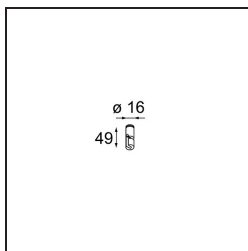

Suspension Point Kompas White Structure

Caractéristiques

Matériaux	13570709
Ampoule incluse	Non
Nombre de Sources Lumineuses	0
Indice de protection IP	20
Essai au fil incandescent (°C)	960
Intérieur/extérieur	Intérieur
Application	Plafond, Mur
Ajustabilité	Not Applicable
Couleur Principale & Finition Principale	Blanc, Structure
Poids brut (g)	23,0