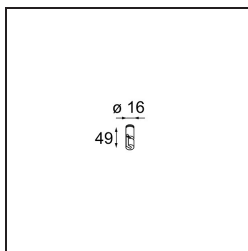

*Suspension Point Kompas White Structure*

**Caractéristiques**

Matériaux	13570709
Ampoule incluse	Non
Nombre de Sources Lumineuses	0
Indice de protection IP	20
Essai au fil incandescent (°C)	960
Intérieur/extérieur	Intérieur
Application	Plafond, Mur
Ajustabilité	Not Applicable
Couleur Principale & Finition Principale	Blanc, Structure
Poids brut (g)	23,0