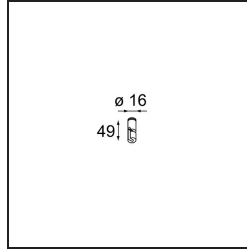

Date _____
Customer _____
Project _____
Type _____

Suspension Point Kompas White Structure

Specifications

Material	13570709
Lámpara Incluida	No
Número de fuentes de luz	0
Clasificación del IP	20
Clasificación de hilo incandescente (°C)	960
Interio/Exterior	Interior
Aplicación	Techo, Pared
Ajustabilidad	Not Applicable
Color principal & Acabado principal	Blanco, Estructura
Peso bruto (g)	23,0