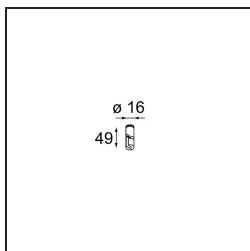

Date

Customer

Project

Type

Suspension Point Kompas White Structure

Specifications

Material	13570709
Lámpara Incluida	No
Número de fuentes de luz	0
Clasificación del IP	20
Clasificación de hilo incandescente (°C)	960
Interio/Exterior	Interior
Aplicación	Techo, Pared
Ajustabilidad	Not Applicable
Color principal & Acabado principal	Blanco, Estructura
Peso bruto (g)	23,0