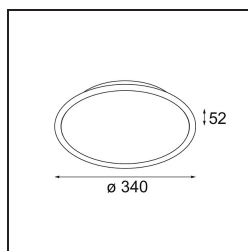

### Specificaties

|                                     |  |
|-------------------------------------|--|
| Materiaal                           | 13570632   |
| Lamp inbegrepen                     | Neen   |
| Aantal Lichtbronnen                 | 0  |
| Ingangsspanning                     | Aandrijving Gelijkstroom Vereist   |
| Elektriciteitsklasse                | III  |
| IP-klasse                           | 20   |
| Gloedraadtest (°C)                  | 960  |
| Binnen/Buiten                       | Binnen   |
| Toepassing                          | Plafond, Wand  |
| Montage                             | Opbouw   |
| Verstelbaarheid                     | Not Applicable   |
| Primaire Kleur & Primaire Afwerking | Zwart, Structuur   |
| Brutogewicht (g)                    | 2483,0   |
| Opmerking                           | <ul style="list-style-type: none"> <li>• Lichtmodules niet inbegrepen</li> <li>• Dit is geen compleet product. Lichtmodule vereist.</li> </ul> |