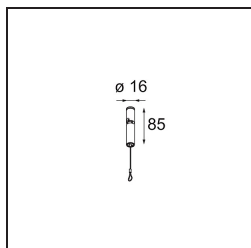

- **13523732** Suspension Point Extruded Kompas (Incl. Suspension Cable 2000) Black Structure
- **13523736** Suspension Point Extruded Kompas (Incl. Suspension Cable 2000) Grey White Matt