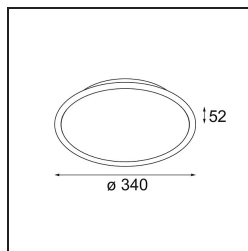

### Caractéristiques

Matériaux	13570632
Ampoule incluse	Non
Nombre de Sources Lumineuses	0
Tension d'Entrée	Driver à Courant Constant Requis
Classe Électrique	III
Indice de protection IP	20
Essai au fil incandescent (°C)	960
Intérieur/extérieur	Intérieur
Application	Plafond, Mur
Montage	En Surface
Ajustabilité	Not Applicable
Couleur Principale & Finition Principale	Noir, Structure
Poids brut (g)	2483,0
Commentaire	<ul style="list-style-type: none"> <li>• Modules d'éclairage non inclus.</li> <li>• Ceci n'est pas un produit complet. Module d'éclairage requis.</li> </ul>