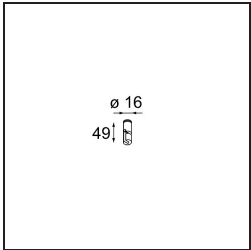

Montagezubehör

- **13570732** Suspension Point Kompas Black Structure
- **13570709** Suspension Point Kompas White Structure