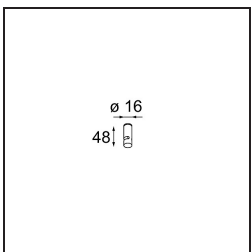

- **13571809** Guiding Point Kompas White Structure
- **13571832** Guiding Point Kompas Black Structure

■ Wählen Sie das benötigte Zubehör