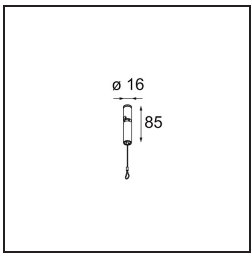

- **13523732** Suspension Point Extruded Kompas (Incl. Suspension Cable 2000) Black Structure
- **13523736** Suspension Point Extruded Kompas (Incl. Suspension Cable 2000) Grey White Matt