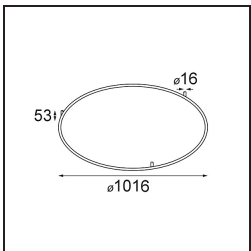

- **13572009** Hoolahoop 1000 White Structure
- **13572032** Hoolahoop 1000 Black Structure