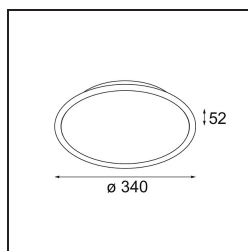

Kompas Round Surface 340 DE White Structure

Specificaties

Materiaal	13570609
Lamp inbegrepen	Neen
Aantal Lichtbronnen	0
Ingangsspanning	Aandrijving Gelijkstroom Vereist
Elektriciteitsklasse	III
IP-klasse	20
Gloeidraadtest (°C)	960
Binnen/Buiten	Binnen
Toepassing	Plafond, Wand
Montage	Opbouw
Verstelbaarheid	Not Applicable
Primaire Kleur & Primaire Afwerking	Wit, Structuur
Brutogewicht (g)	2483,0
Opmerking	<ul style="list-style-type: none"> • Lichtmodules niet inbegrepen • Dit is geen compleet product. Lichtmodule vereist.