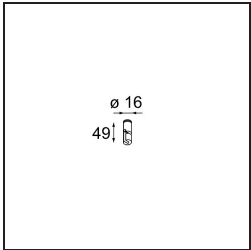

Accessori Installazione

- **13570732** Suspension Point Kompas Black Structure
- **13570709** Suspension Point Kompas White Structure