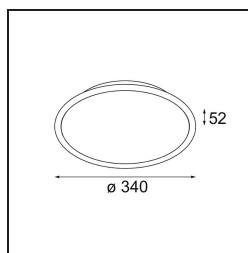

### Specifications

Materiale	13570609
Lampadina inclusa	No
Numero di fonte luminosa	0
Volt in ingresso	Necessario driver a corrente costante
Classificazione elettrica	III
Grado IP	20
Test filo a caldo (°C)	960
Interno/Esterno	Interno
Applicazione	Soffitto, Parete
Montaggio	Superficie
Orientabilità	Not Applicable
Colore primario & Finitura primaria	Bianco, Strutturata
Peso lordo (g)	2483,0
Remark	<ul style="list-style-type: none"> <li>• Moduli luminosi non inclusi</li> <li>• Questo non è un prodotto completo. Necessario modulo luce.</li> </ul>