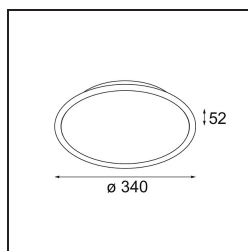

Kompas Round Surface 340 DE White Structure

Caractéristiques

Matériaux	13570609
Ampoule incluse	Non
Nombre de Sources Lumineuses	0
Tension d'Entrée	Driver à Courant Constant Requis
Classe Électrique	III
Indice de protection IP	20
Essai au fil incandescent (°C)	960
Intérieur/extérieur	Intérieur
Application	Plafond, Mur
Montage	En Surface
Ajustabilité	Not Applicable
Couleur Principale & Finition Principale	Blanc, Structure
Poids brut (g)	2483,0
Commentaire	<ul style="list-style-type: none"> • Modules d'éclairage non inclus. • Ceci n'est pas un produit complet. Module d'éclairage requis.