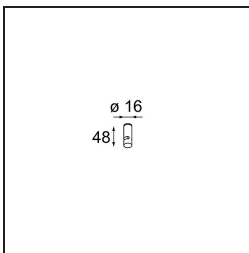

- **13571809** Guiding Point Kompas White Structure
- **13571832** Guiding Point Kompas Black Structure

■ Kies een vereist accessoire