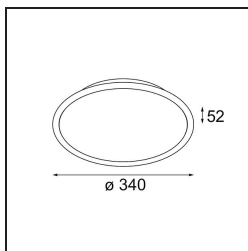

Datum
Klant
Project
Soort

Kompas Round Surface 340 100W DALI DI 500mA Black Structure

Specificaties

Materiaal	13570532
Lamp inbegrepen	Neen
Aantal Lichtbronnen	0
Ingangsspanning	230 V
Elektriciteitsklasse	I
IP-klasse	20
Gloeidraadtest (°C)	960
Protocol Voor Dimmen	DALI
DALI Standard	DALI-2
Binnen/Buiten	Binnen
Toepassing	Plafond, Wand
Montage	Opbouw
Verstelbaarheid	Not Applicable
Primaire Kleur & Primaire Afwerking	Zwart, Structuur
Brutogewicht (g)	3081,0
Opmerking	<ul style="list-style-type: none"> • Lichtmodules niet inbegrepen • Dit is geen compleet product. Lichtmodule vereist.