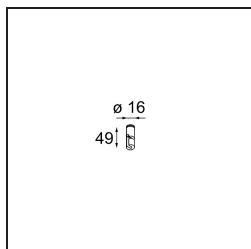

Accessori Installazione

- **13570732** Suspension Point Kompas Black Structure
- **13570709** Suspension Point Kompas White Structure