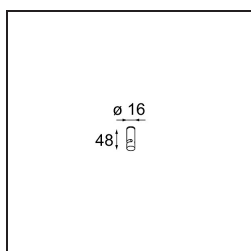

- **13571809** Guiding Point Kompas White Structure
- **13571832** Guiding Point Kompas Black Structure

Choose a required accessory