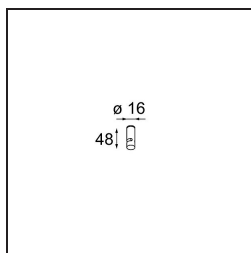

- **13571809** Guiding Point Kompas White Structure
- **13571832** Guiding Point Kompas Black Structure

■ Kies een vereist accessoire