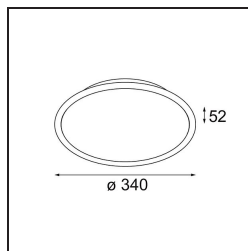

 Datum

 Klant

 Project

 Soort

Kompas Round Surface 340 100W DALI DI 500mA White Structure

Specificaties

Materiaal	13570509
Lamp inbegrepen	Neen
Aantal Lichtbronnen	0
Ingangsspanning	230 V
Elektriciteitsklasse	I
IP-klasse	20
Gloeidraadtest (°C)	960
Protocol Voor Dimmen	DALI
DALI Standard	DALI-2
Binnen/Buiten	Binnen
Toepassing	Plafond, Wand
Montage	Opbouw
Verstelbaarheid	Not Applicable
Primaire Kleur & Primaire Afwerking	Wit, Structuur
Brutogewicht (g)	3081,0
Opmerking	<ul style="list-style-type: none"> • Lichtmodules niet inbegrepen • Dit is geen compleet product. Lichtmodule vereist.