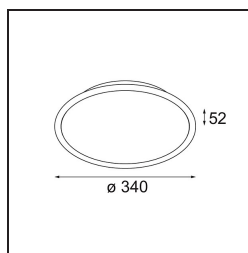

Datum
Klant
Project
Soort

Kompas Round Surface 340 100W DALI DI 500mA White Structure

Kompas Round is iets waar veel interieurprofessionals naar op zoek waren. Veel lampen voor de hele kamer, waarvoor slechts één stroombron nodig is. Onze aantrekkelijke cirkel kan nog groter gemaakt worden met Hoolahoop. Dan kan alleen jouw verbeelding je nog tegenhouden. Stel een unieke lichter samen met allerhande designs, lichteffecten en kleuren. Waar je massa's plezier aan zal beleven!

Specificaties

Materiaal	13570509
Lamp inbegrepen	Neen
Aantal Lichtbronnen	0
Ingangsspanning	230 V
Elektriciteitsklasse	I
IP-klasse	20
Gloeidraadtest (°C)	960
Protocol Voor Dimmen	DALI
DALI Standard	DALI-2
Binnen/Buiten	Binnen
Toepassing	Plafond, Wand
Montage	Opbouw
Verstelbaarheid	Not Applicable
Primaire Kleur & Primaire Afwerking	Wit, Structuur
Brutogewicht (g)	3081,0
Opmerking	<ul style="list-style-type: none"> Lichtmodules niet inbegrepen Dit is geen compleet product. Lichtmodule vereist.