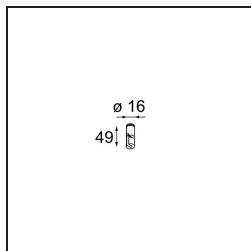

Installatie Accessoires

- **13570732** Suspension Point Kompas Black Structure
- **13570709** Suspension Point Kompas White Structure