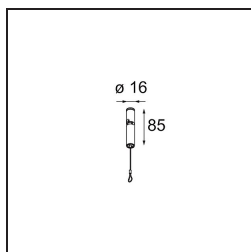

- **13523732** Suspension Point Extruded Kompas (Incl. Suspension Cable 2000) Black Structure
- **13523736** Suspension Point Extruded Kompas (Incl. Suspension Cable 2000) Grey White Matt