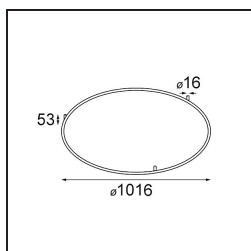

- **13572009** Hoolahoop 1000 White Structure
- **13572032** Hoolahoop 1000 Black Structure