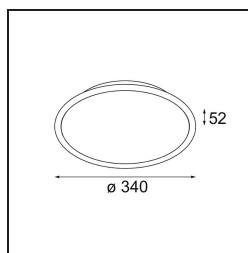

Date
Customer
Project
Type

Kompas Round Surface 340 100W DALI DI 500mA White Structure

Specifications

Materiale	13570509
Lampadina inclusa	No
Numero di fonte luminosa	0
Volt in ingresso	230V
Classificazione elettrica	I
Grado IP	20
Test filo a caldo (°C)	960
Protocollo di regolazione (Dimmer)	DALI
DALI Standard	DALI-2
Interno/Esterno	Interno
Applicazione	Soffitto, Parete
Montaggio	Superficie
Orientabilità	Not Applicable
Colore primario & Finitura primaria	Bianco, Strutturata
Peso lordo (g)	3081,0
Remark	<ul style="list-style-type: none"> • Moduli luminosi non inclusi • Questo non è un prodotto completo. Necessario modulo luce.