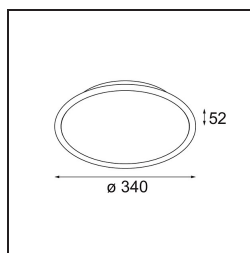

Datum
Klant
Project
Soort

*Kompas Round Surface 340 100W 1-10V DI 500mA Black Structure*

### Specificaties

Materiaal	13570432
Lamp inbegrepen	Neen
Aantal Lichtbronnen	0
Ingangsspanning	230 V
Elektriciteitsklasse	I
IP-klasse	20
Gloeidraadtest (°C)	960
Protocol Voor Dimmen	1-10V
Binnen/Buiten	Binnen
Toepassing	Plafond, Wand
Montage	Opbouw
Verstelbaarheid	Not Applicable
Primaire Kleur & Primaire Afwerking	Zwart, Structuur
Brutogewicht (g)	3081,0
Opmerking	<ul style="list-style-type: none"> <li>• Lichtmodules niet inbegrepen</li> <li>• Dit is geen compleet product. Lichtmodule vereist.</li> </ul>