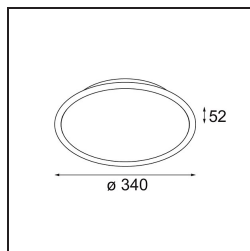

Datum
Klant
Project
Soort

Kompas Round Surface 340 100W 1-10V DI 500mA White Structure

Kompas Round is iets waar veel interieurprofessionals naar op zoek waren. Veel lampen voor de hele kamer, waarvoor slechts één stroombron nodig is. Onze aantrekkelijke cirkel kan nog groter gemaakt worden met Hoolahoop. Dan kan alleen jouw verbeelding je nog tegenhouden. Stel een unieke luchter samen met allerhande designs, lichteffecten en kleuren. Waar je massa's plezier aan zal beleven!

Specificaties

Materiaal	13570409
Lamp inbegrepen	Neen
Aantal Lichtbronnen	0
Ingangsspanning	230 V
Elektriciteitsklasse	I
IP-klasse	20
Gloeidraadtest (°C)	960
Protocol Voor Dimmen	1-10V
Binnen/Buiten	Binnen
Toepassing	Plafond, Wand
Montage	Opbouw
Verstelbaarheid	Not Applicable
Primaire Kleur & Primaire Afwerking	Wit, Structuur
Brutogewicht (g)	3081,0
Opmerking	<ul style="list-style-type: none"> • Lichtmodules niet inbegrepen • Dit is geen compleet product. Lichtmodule vereist.