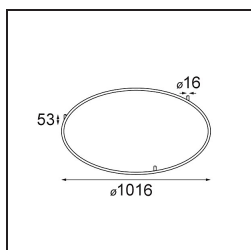

- **13572009** Hoolahoop 1000 White Structure
- **13572032** Hoolahoop 1000 Black Structure