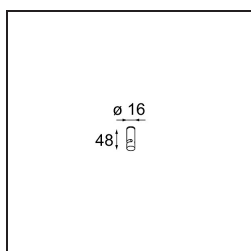

- **13571809** Guiding Point Kompas White Structure
- **13571832** Guiding Point Kompas Black Structure

■ Choisir un accessoire requis