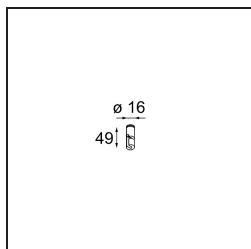

Accessoires d'Eclairage d'installation

- **13570732** Suspension Point Kompas Black Structure
- **13570709** Suspension Point Kompas White Structure