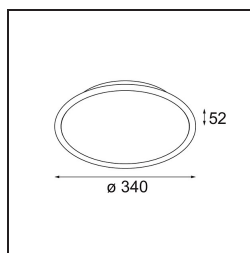

Date
Customer
Project
Type

Kompas Round Surface 340 60W Trailing Edge DI 500mA Black Structure

Specifications

Material	13570332
Lámpara Incluida	No
Número de fuentes de luz	0
Voltaje de entrada	230V
Clasificación eléctrica	I
Clasificación del IP	20
Clasificación de hilo incandescente (°C)	960
Protocolo de regulación	Trailing Edge
Interior/Exterior	Interior
Aplicación	Techo, Pared
Montaje	Superficie
Ajustabilidad	Not Applicable
Color principal & Acabado principal	Negro, Estructura
Peso bruto (g)	3012,0
Remark	<ul style="list-style-type: none"> • Módulos de iluminación no incluidos • No es un producto completo. Se requiere módulo de luz.