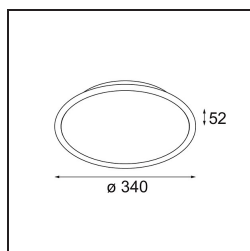

Kompas Round Surface 340 60W Trailing Edge DI 500mA Black Structure

Spezifikationen

Material	13570332
Leuchtmittel enthalten	Nein
Anzahl Lichtquellen	0
Eingangsspannung	230 V
Schutzklasse	I
Schutzart	20
Glühdrahtprüfung (°C)	960
Dimmprotokoll	Phasenabschnittdimmung
Innen/Außen	Innen
Anwendung	Decke, Wand
Montage	Aufbau
Verstellbarkeit	Not Applicable
Primärfarbe & Primäres Finish	Schwarz, Strukturiert
Bruttogewicht (g)	3012,0
Bemerkung	<ul style="list-style-type: none"> • Leuchtenmodule nicht enthalten • Dies ist kein vollständiges Produkt. Leuchtenmodul erforderlich.