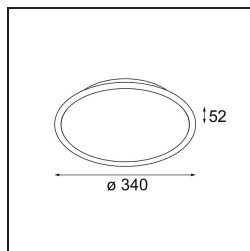

Date
Customer
Project
Type

Kompas Round Surface 340 60W Trailing Edge DI 500mA White Structure

Specifications

Material	13570309
Lámpara Incluida	No
Número de fuentes de luz	0
Voltaje de entrada	230V
Clasificación eléctrica	I
Clasificación del IP	20
Clasificación de hilo incandescente (°C)	960
Protocolo de regulación	Trailing Edge
Interio/Exterior	Interior
Aplicación	Techo, Pared
Montaje	Superficie
Ajustabilidad	Not Applicable
Color principal & Acabado principal	Blanco, Estructura
Peso bruto (g)	3012,0
Remark	<ul style="list-style-type: none"> • Módulos de iluminación no incluidos • No es un producto completo. Se requiere módulo de luz.