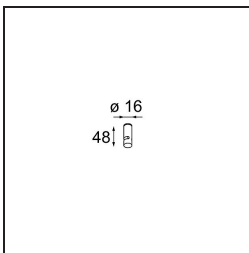

- **13571809** Guiding Point Kompas White Structure
- **13571832** Guiding Point Kompas Black Structure

Choose a required accessory