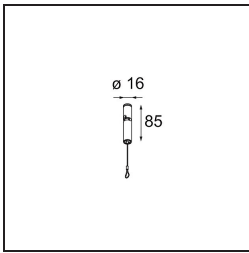

- **13523732** Suspension Point Extruded Kompas (Incl. Suspension Cable 2000) Black Structure
- **13523736** Suspension Point Extruded Kompas (Incl. Suspension Cable 2000) Grey White Matt