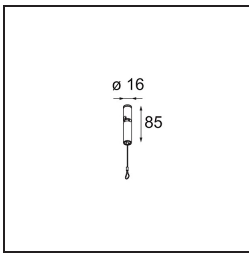

1. **13523732** Suspension Point Extruded Kompas (Incl. Suspension Cable 2000) Black Structure
   13523736 Suspension Point Extruded Kompas (Incl. Suspension Cable 2000) Grey White Matt