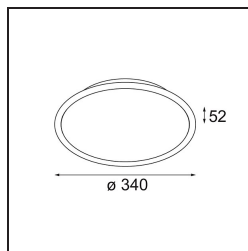

Datum
Klant
Project
Soort

*Kompas Round Surface 340 100W DALI DI 350mA White Structure*

Kompas Round is iets waar veel interieurprofessionals naar op zoek waren. Veel lampen voor de hele kamer, waarvoor slechts één stroombron nodig is. Onze aantrekkelijke cirkel kan nog groter gemaakt worden met Hoolahoop. Dan kan alleen jouw verbeelding je nog tegenhouden. Stel een unieke lichter samen met allerhande designs, lichteffecten en kleuren. Waar je massa's plezier aan zal beleven!

### Specificaties

Materiaal	13570209
Lamp inbegrepen	Neen
Aantal Lichtbronnen	0
Ingangsspanning	230 V
Elektriciteitsklasse	I
IP-klasse	20
Gloeidraadtest (°C)	960
Protocol Voor Dimmen	DALI
DALI Standard	DALI-2
Binnen/Buiten	Binnen
Toepassing	Plafond, Wand
Montage	Opbouw
Verstelbaarheid	Not Applicable
Primaire Kleur & Primaire Afwerking	Wit, Structuur
Brutogewicht (g)	3081,0
Opmerking	<ul style="list-style-type: none"> <li>• Lichtmodules niet inbegrepen</li> <li>• Dit is geen compleet product. Lichtmodule vereist.</li> </ul>