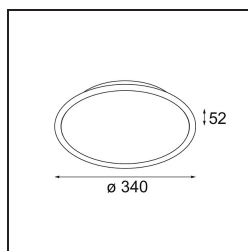

Date
Client
Projet
Type

Kompas Round Surface 340 100W DALI DI 350mA White Structure

Caractéristiques

Matériaux	13570209
Ampoule incluse	Non
Nombre de Sources Lumineuses	0
Tension d'Entrée	230 V
Classe Électrique	I
Indice de protection IP	20
Essai au fil incandescent (°C)	960
Protocole de Variation	DALI
DALI Standard	DALI-2
Intérieur/extérieur	Intérieur
Application	Plafond, Mur
Montage	En Surface
Ajustabilité	Not Applicable
Couleur Principale & Finition Principale	Blanc, Structure
Poids brut (g)	3081,0
Commentaire	<ul style="list-style-type: none"> • Modules d'éclairage non inclus. • Ceci n'est pas un produit complet. Module d'éclairage requis.