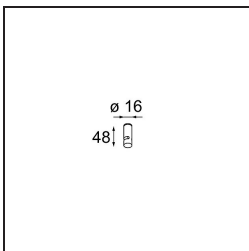

- **13571809** Guiding Point Kompas White Structure
- **13571832** Guiding Point Kompas Black Structure

■ Kies een vereist accessoire