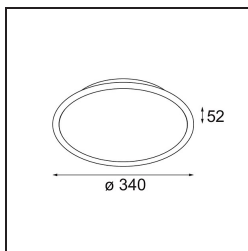

Datum

Klant

Project

Soort

*Kompas Round Surface 340 100W 1-10V DI 350mA Black Structure*

### Specificaties

Materiaal	13570132
Lamp inbegrepen	Neen
Aantal Lichtbronnen	0
Ingangsspanning	230 V
Elektriciteitsklasse	I
IP-klasse	20
Gloeidraadtest (°C)	960
Protocol Voor Dimmen	1-10V
Binnen/Buiten	Binnen
Toepassing	Plafond, Wand
Montage	Opbouw
Verstelbaarheid	Not Applicable
Primaire Kleur & Primaire Afwerking	Zwart, Structuur
Brutogewicht (g)	3081,0
Opmerking	<ul style="list-style-type: none"> <li>• Lichtmodules niet inbegrepen</li> <li>• Dit is geen compleet product. Lichtmodule vereist.</li> </ul>