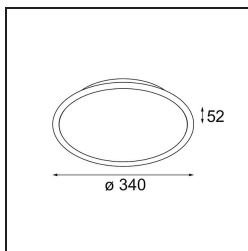

Datum
Klant
Project
Soort

*Kompas Round Surface 340 100W 1-10V DI 350mA Black Structure*

### Specificaties

Materiaal	13570132
Lamp inbegrepen	Neen
Aantal Lichtbronnen	0
Ingangsspanning	230 V
Elektriciteitsklasse	I
IP-klasse	20
Gloeidraadtest (°C)	960
Protocol Voor Dimmen	1-10V
Binnen/Buiten	Binnen
Toepassing	Plafond, Wand
Montage	Opbouw
Verstelbaarheid	Not Applicable
Primaire Kleur & Primaire Afwerking	Zwart, Structuur
Brutogewicht (g)	3081,0
Opmerking	<ul style="list-style-type: none"> <li>Lichtmodules niet inbegrepen</li> <li>Dit is geen compleet product. Lichtmodule vereist.</li> </ul>