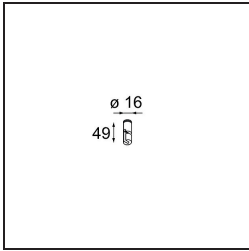

Installatie Accessoires

- **13570732** Suspension Point Kompas Black Structure
- **13570709** Suspension Point Kompas White Structure