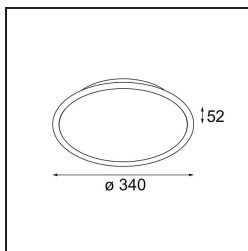

Date
Customer
Project
Type

Kompas Round Surface 340 100W 1-10V DI 350mA Black Structure

Specifications

Materiale	13570132
Lampadina inclusa	No
Numero di fonte luminosa	0
Volt in ingresso	230V
Classificazione elettrica	I
Grado IP	20
Test filo a caldo (°C)	960
Protocollo di regolazione (Dimmer)	1-10V
Interno/Esterno	Interno
Applicazione	Soffitto, Parete
Montaggio	Superficie
Orientabilità	Not Applicable
Colore primario & Finitura primaria	Nero, Strutturata
Peso lordo (g)	3081,0
Remark	<ul style="list-style-type: none"> • Moduli luminosi non inclusi • Questo non è un prodotto completo. Necessario modulo luce.