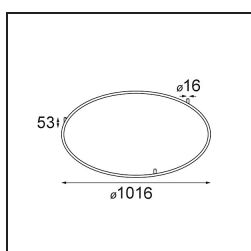

13572009 Hoolahoop 1000 White Structure
13572032 Hoolahoop 1000 Black Structure