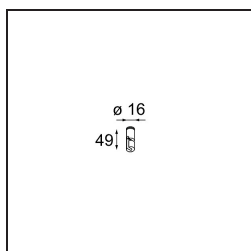

Accessoires d'Eclairage d'installation

13570732 Suspension Point Kompas Black Structure
13570709 Suspension Point Kompas White Structure