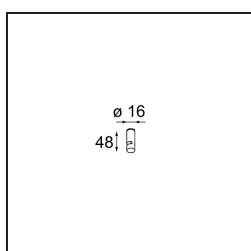

13571809 Guiding Point Kompas White Structure
13571832 Guiding Point Kompas Black Structure

■ Choisir un accessoire requis