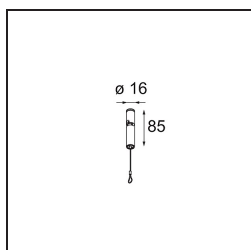

13523732 Suspension Point Extruded Kompas (Incl. Suspension Cable 2000) Black Structure
13523736 Suspension Point Extruded Kompas (Incl. Suspension Cable 2000) Grey White Matt