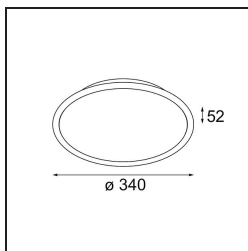

Date
Customer
Project
Type

Kompas Round Surface 340 100W 1-10V DI 350mA Black Structure

Specifications

Material	13570132
Lámpara Incluida	No
Número de fuentes de luz	0
Voltaje de entrada	230V
Clasificación eléctrica	I
Clasificación del IP	20
Clasificación de hilo incandescente (°C)	960
Protocolo de regulación	1-10V
Interior/Exterior	Interior
Aplicación	Techo, Pared
Montaje	Superficie
Ajustabilidad	Not Applicable
Color principal & Acabado principal	Negro, Estructura
Peso bruto (g)	3081,0
Remark	<ul style="list-style-type: none"> • Módulos de iluminación no incluidos • No es un producto completo. Se requiere módulo de luz.