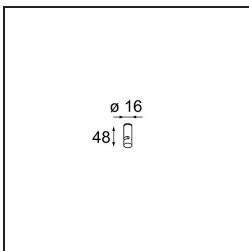

- **13571809** Guiding Point Kompas White Structure
- **13571832** Guiding Point Kompas Black Structure

Wählen Sie das benötigte Zubehör