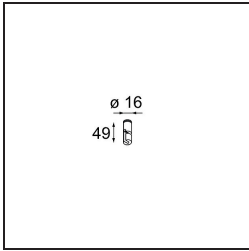

Montagezubehör

- **13570732** Suspension Point Kompas Black Structure
- **13570709** Suspension Point Kompas White Structure