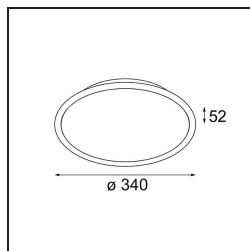

Kompas Round Surface 340 100W 1-10V DI 350mA Black Structure

Spezifikationen

Material	13570132
Leuchtmittel enthalten	Nein
Anzahl Lichtquellen	0
Eingangsspannung	230 V
Schutzklasse	I
Schutzart	20
Glühdrahtprüfung (°C)	960
Dimmprotokoll	1-10V
Innen/Außen	Innen
Anwendung	Decke, Wand
Montage	Aufbau
Verstellbarkeit	Not Applicable
Primärfarbe & Primäres Finish	Schwarz, Strukturiert
Bruttogewicht (g)	3081,0
Bemerkung	<ul style="list-style-type: none"> • Leuchtenmodule nicht enthalten • Dies ist kein vollständiges Produkt. Leuchtenmodul erforderlich.