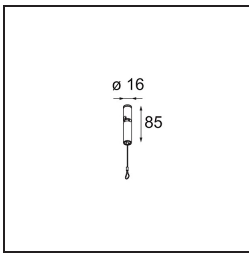

- **13523732** Suspension Point Extruded Kompas (Incl. Suspension Cable 2000) Black Structure
- **13523736** Suspension Point Extruded Kompas (Incl. Suspension Cable 2000) Grey White Matt